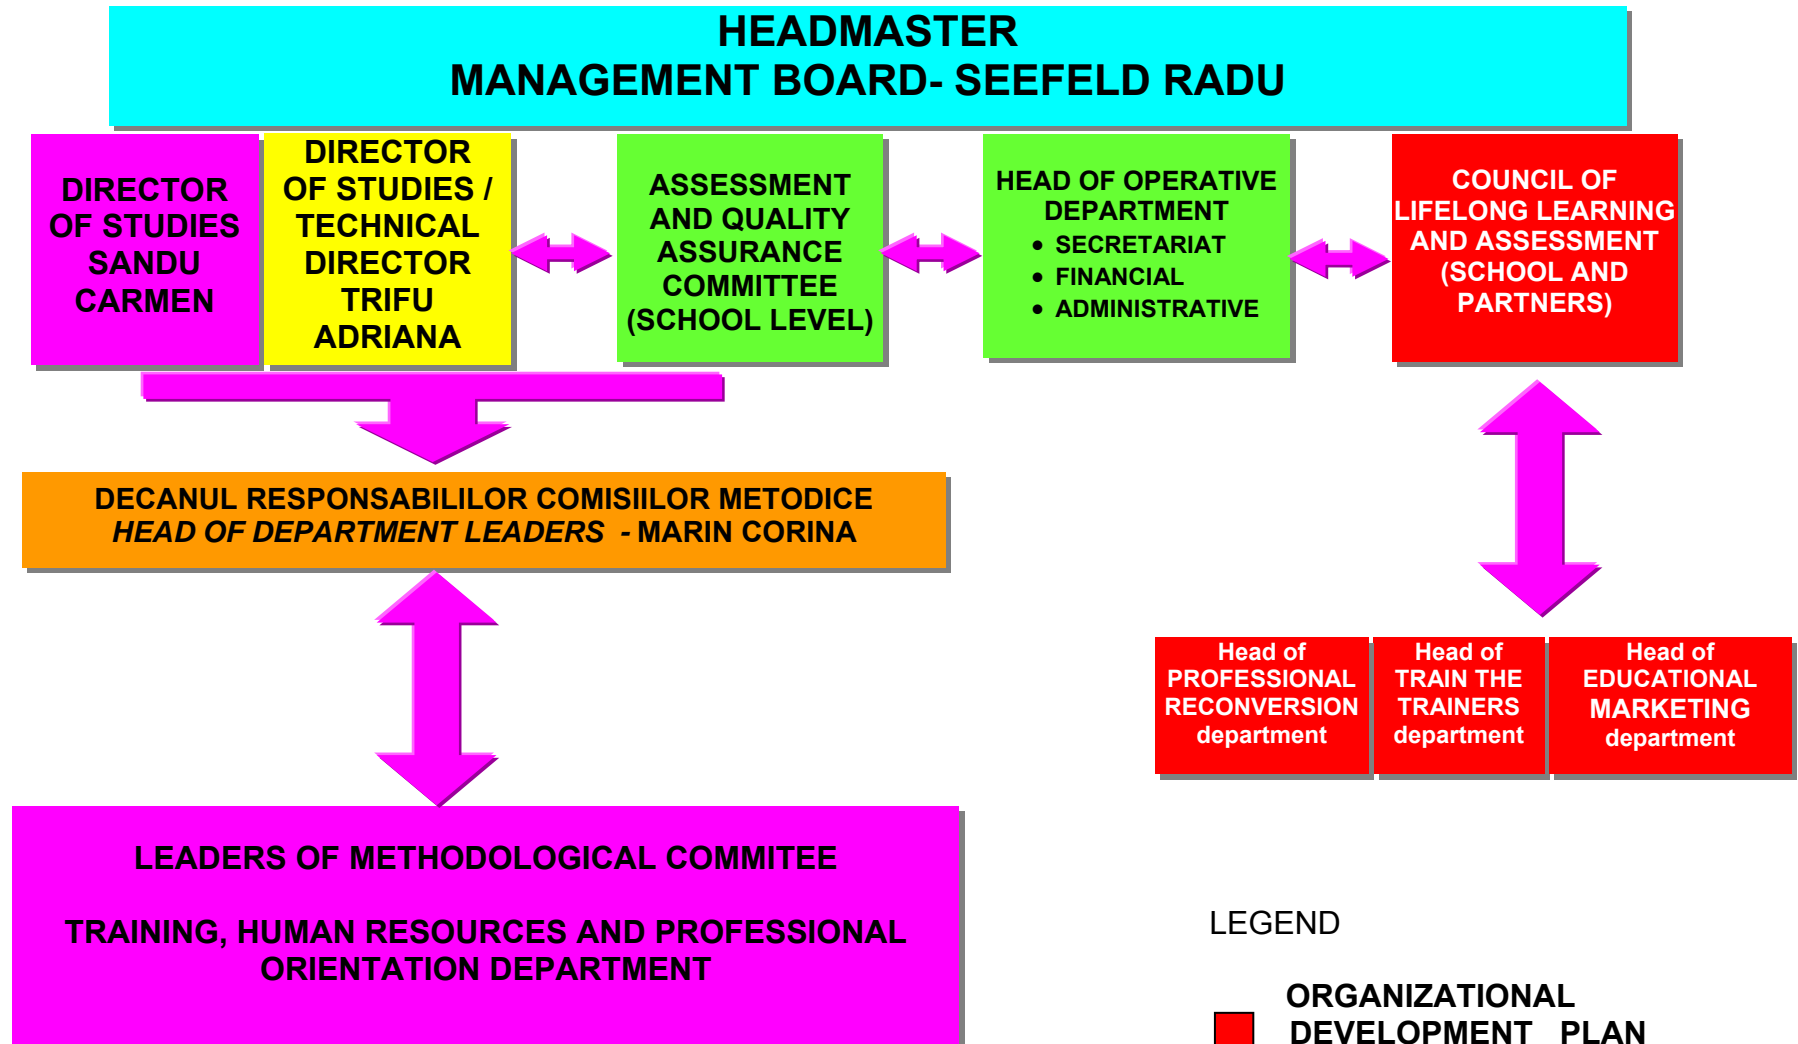

COLEGIUL TEHNIC DE POȘTĂ ȘI TELECOMUNICAȚII „ GHEORGHE AIRINEI”
OUR COLLEGE MANAGEMENT IN 2008-2009

COLEGIUL TEHNIC DE POȘTĂ ȘI TELECOMUNICAȚII "GHEORGHE AIRINEI"

2008-2009

PERSPECTIVĂ : CENTRU DE FORMARE ȘI EVALUARE ÎN PROFESIE Perspective: Professional Training and Assessment Centre