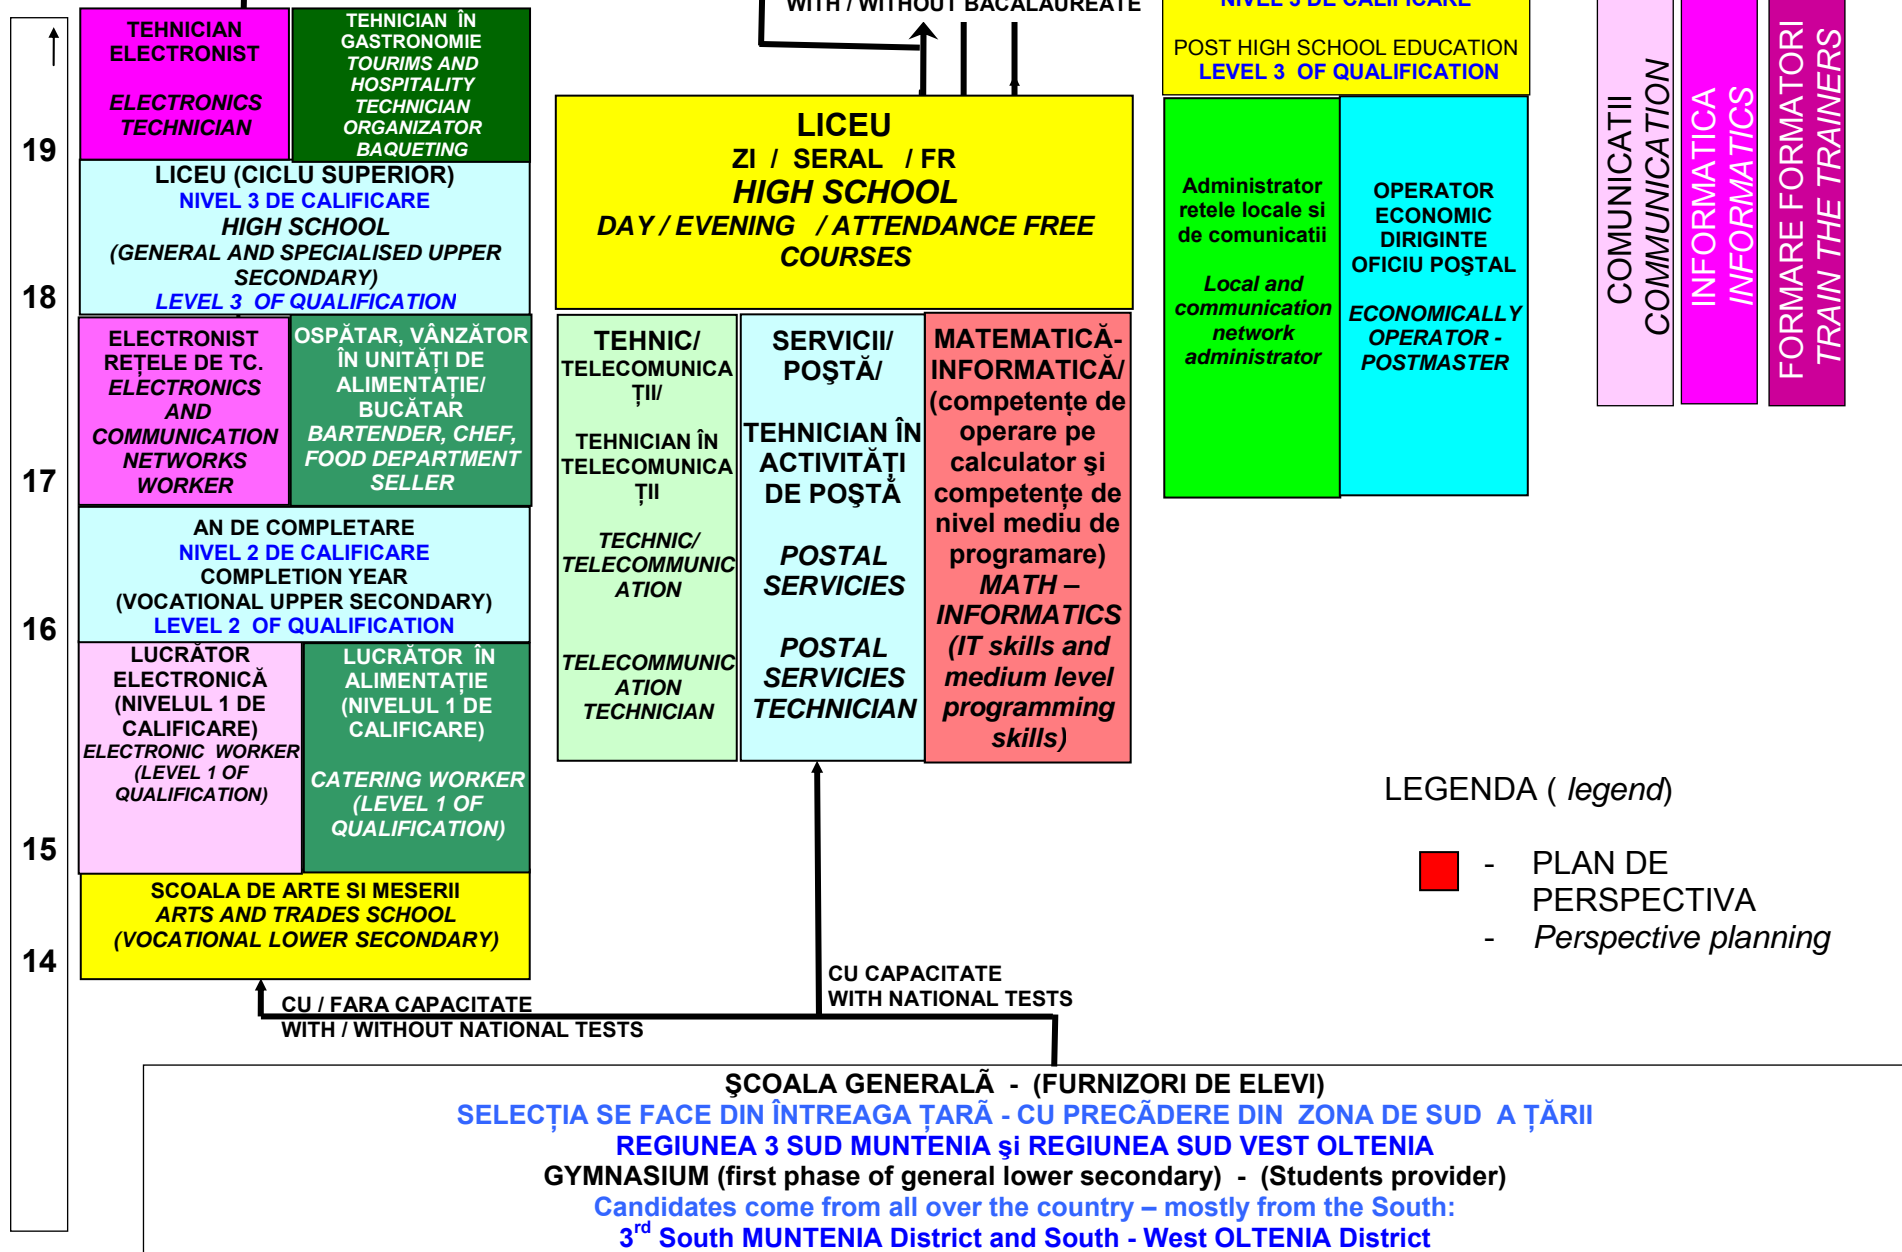

COLEGIUL TEHNIC DE POȘTĂ ȘI TELECOMUNICAȚII „ GHEORGHE AIRINEI”
OUR COLLEGE MANAGEMENT IN 2008-2009

COLEGIUL TEHNIC DE POȘTĂ ȘI TELECOMUNICAȚII "GHEORGHE AIRINEI"

2008-2009

PERSPECTIVĂ : CENTRU DE FORMARE ȘI EVALUARE ÎN PROFESIE Perspective: Professional Training and Assessment Centre

AGE

ORGANIGRAMA COLEGIULUI TEHNIC DE POȘTĂ ȘI TELECOMUNICAȚII „GHEORGHE AIRINEI” 2008-2009
ORGANIZATION CHART – POST AND TELECOMMUNICATION COLLEGE “GH. AIRINEI” 2008-2009