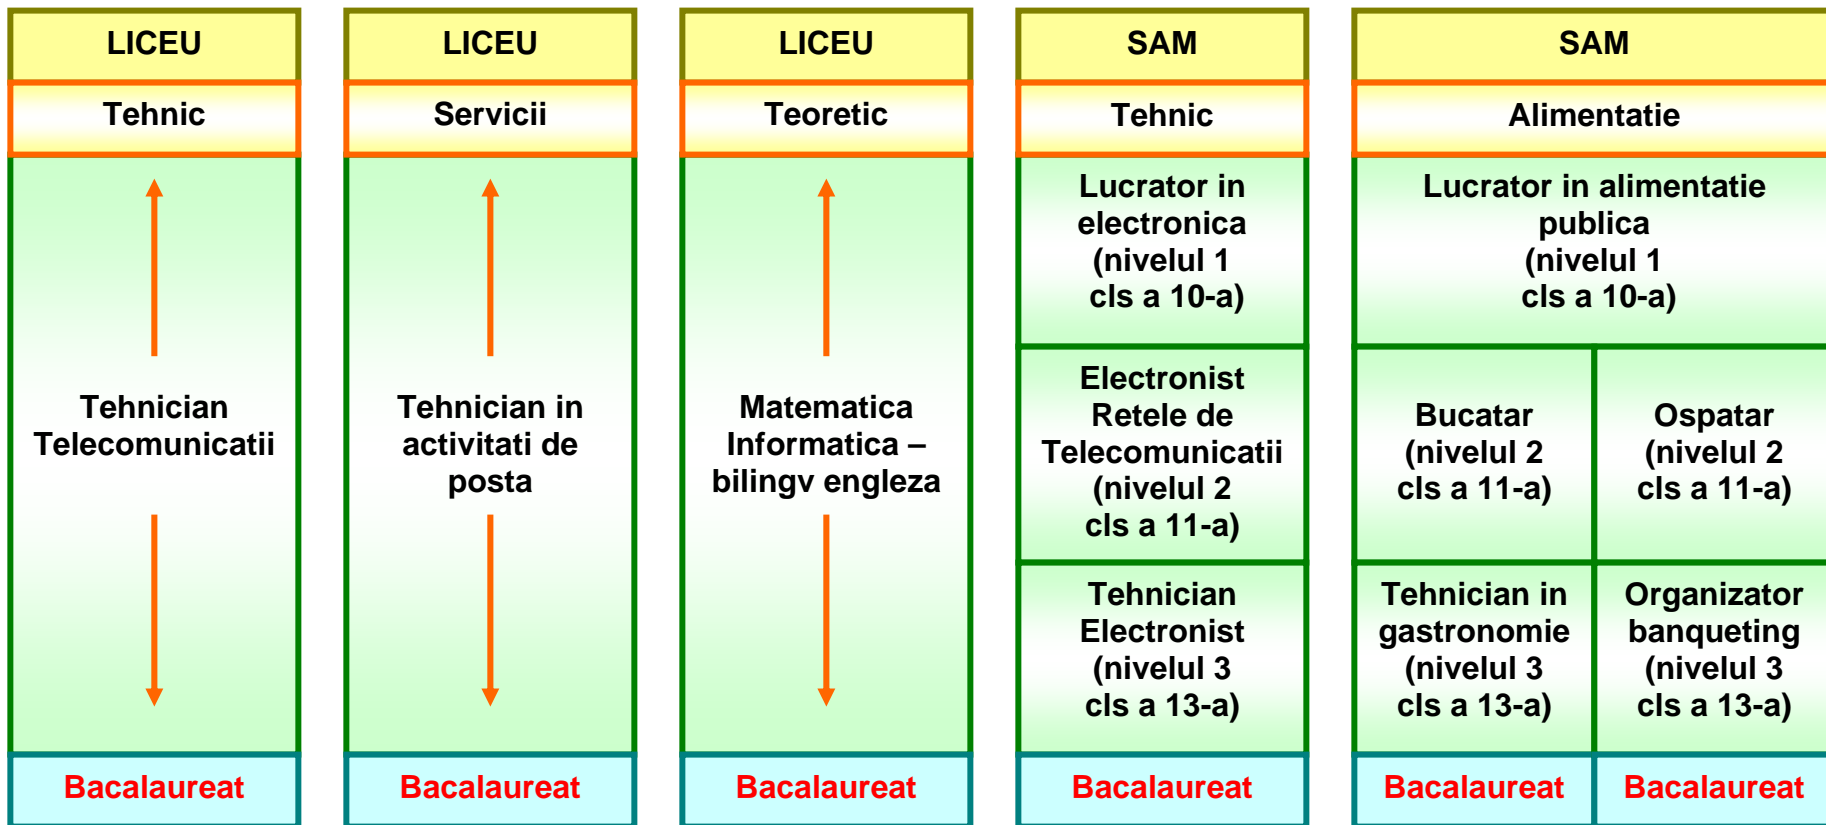

Colegiul Tehnic de Posta si Telecomunicatii "Gh. Airinei" Parteneriate cu agentii economici

Parteneriate
cu:
Orange

Romtelecom

Brady Auto
Center

RCS – RDS
DIGI TV

Parteneriate
cu:

CN Posta
Romana

HIT MAIL

Parteneriate
cu:
Orange

Romtelecom

Brady Auto
Center

RCS – RDS
DIGI TV

Parteneriate
cu:

Marriott

Howard
Johnson

City Grill